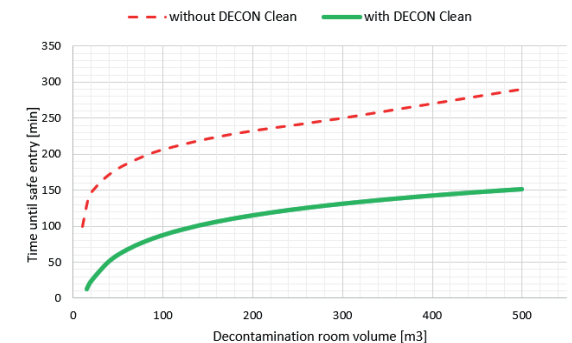

Rollwagen, der den Transport von DECON-Geräten von einem Punkt zum anderen erleichtert.

Use of DECON Clean - shortening of neutralization time